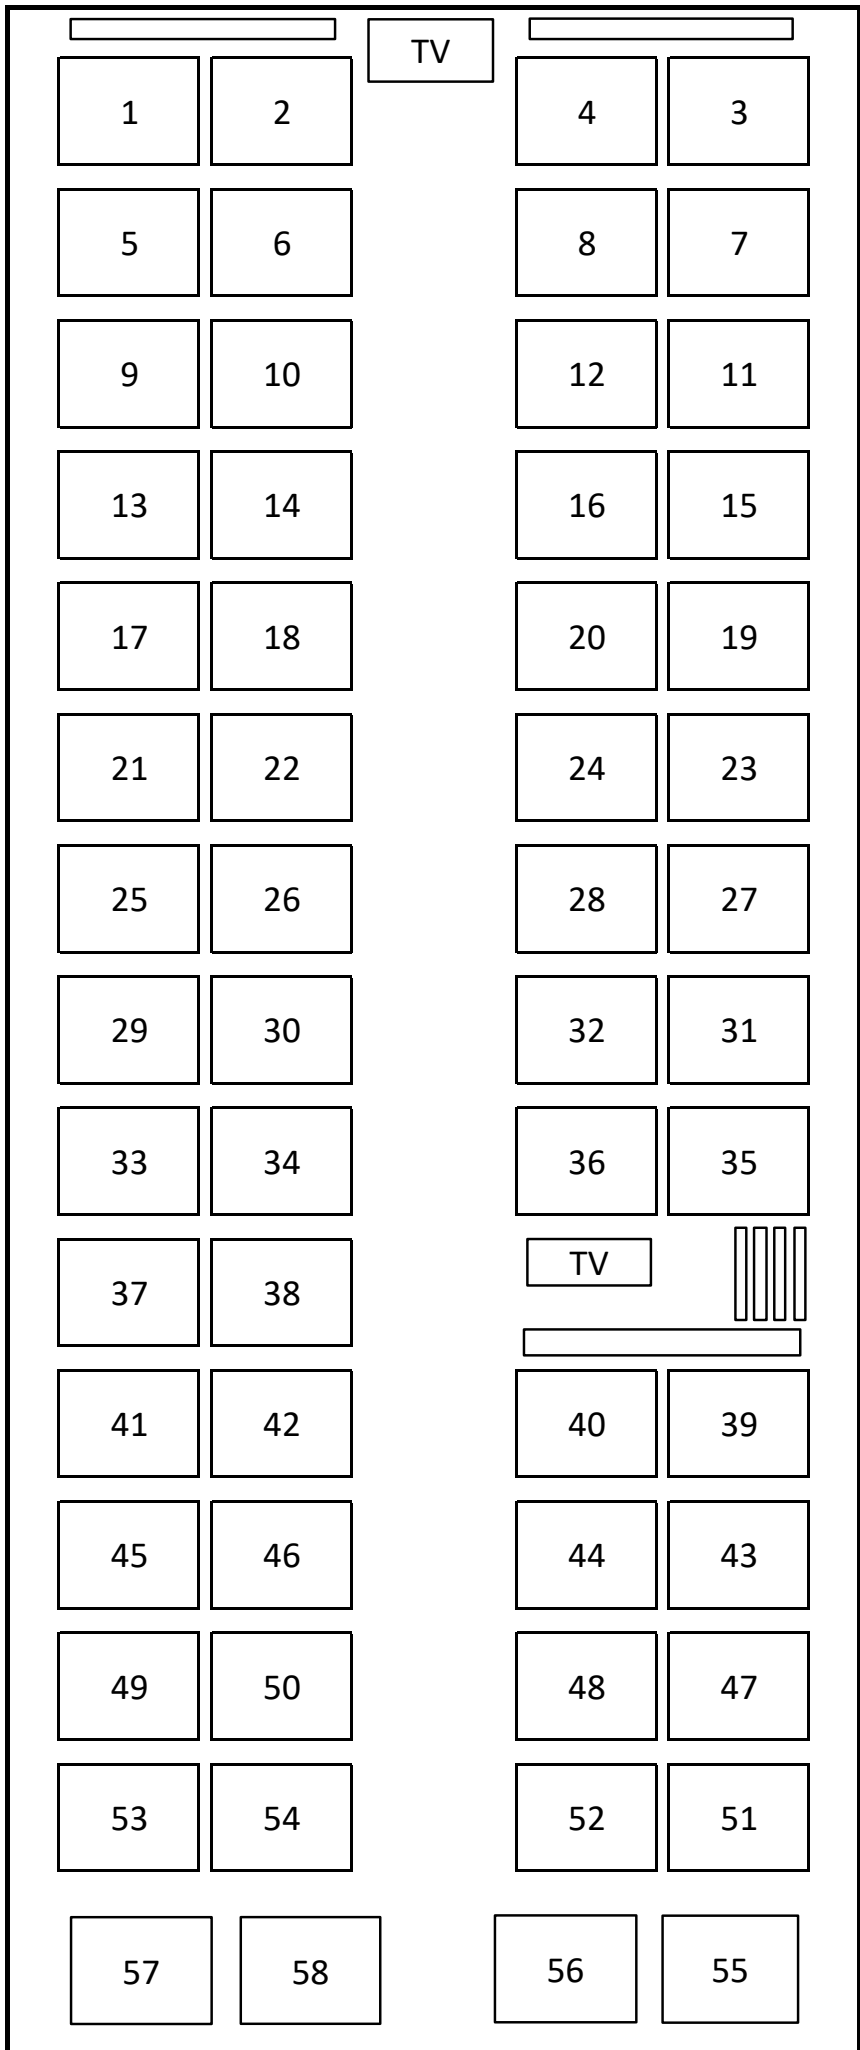

Neoplan
N122L

АХ 220-58

Цвет: БЕЛЫЙ

1-й этаж
20 мест

*места 71-74 расположены против движения автобуса

Neoplan
N122L

АХ 220-58

Цвет: БЕЛЫЙ

2-й этаж
58 мест