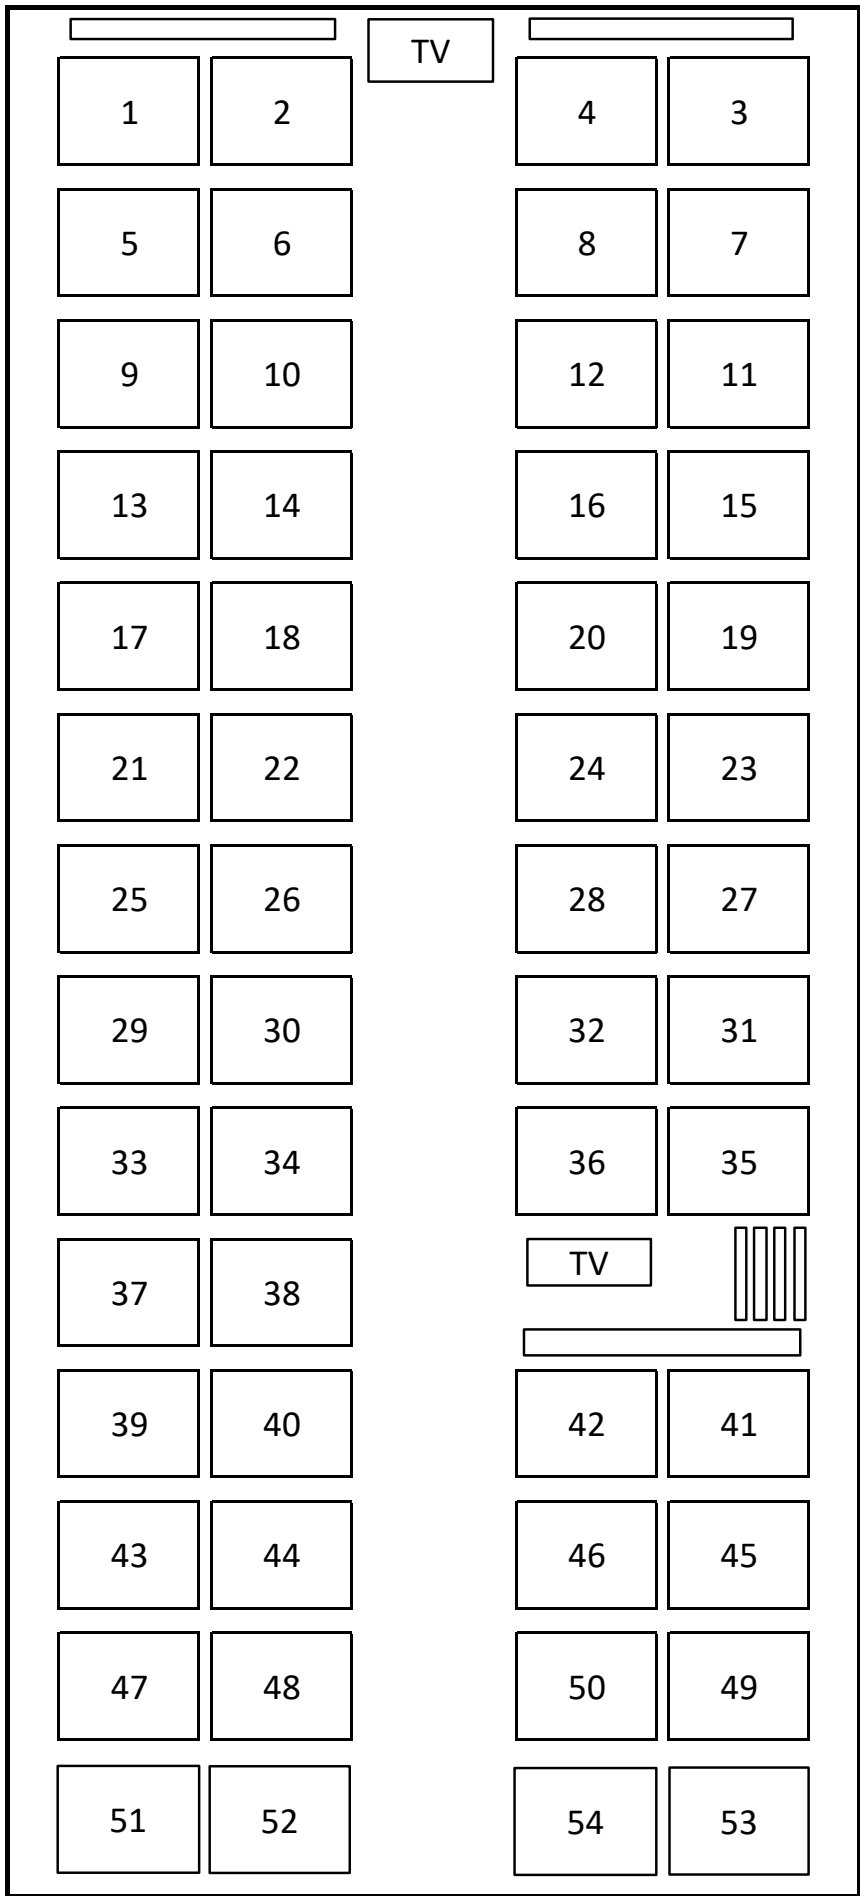

Setra  
S328 DT

АХ 319-58

Цвет:  
КРАСНЫЙ

1-й этаж  
20 мест

\*места 67-70 расположены против движения автобуса

Setra  
S328 DT

АХ 319-58

Цвет:  
КРАСНЫЙ

2-й этаж  
54 места